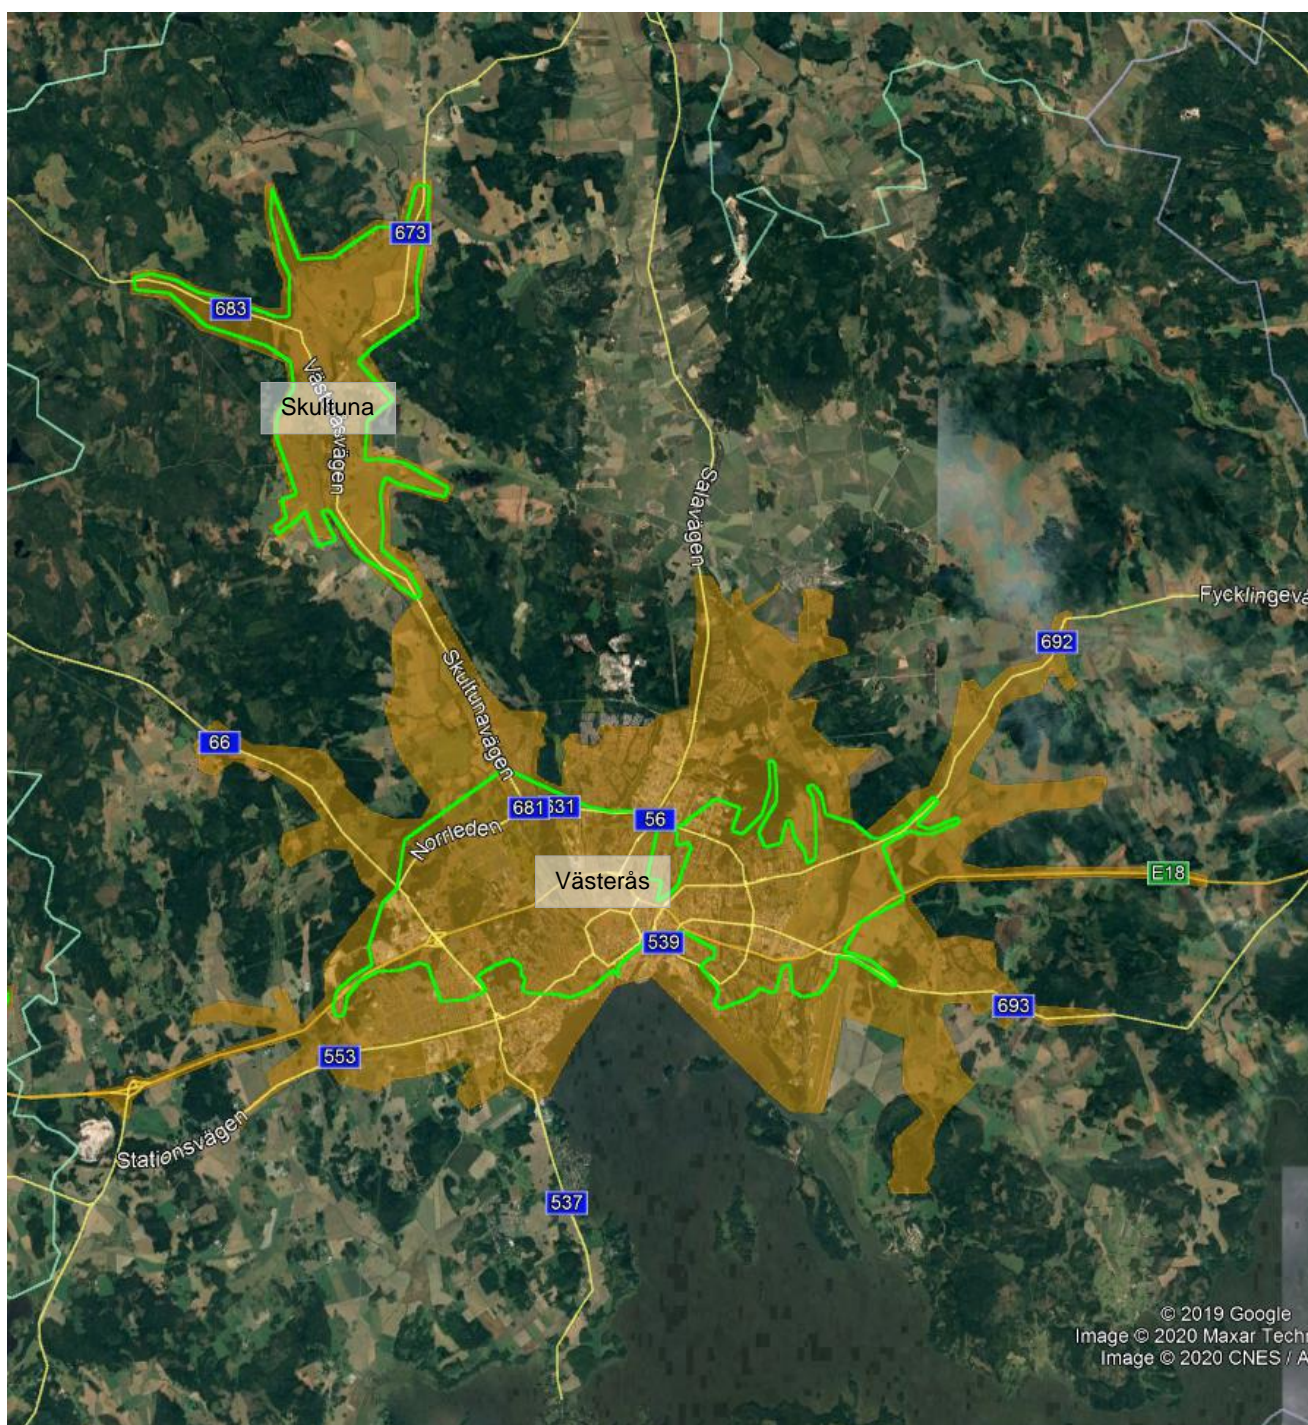

Kartor som illustrerar när första hjälp är på plats.

Grön polygon visar var första hjälp från räddningstjänsten är på plats inom 5 minuter. Den orangefärgade polygonen visar var första styrka är på plats inom 8 minuter. Framkörningstiden avser framme på plats på farbar väg.

Västerås kommun exklusive Kvicksund

Hallstahammars kommun samt Kvicksund

Surahammars kommun