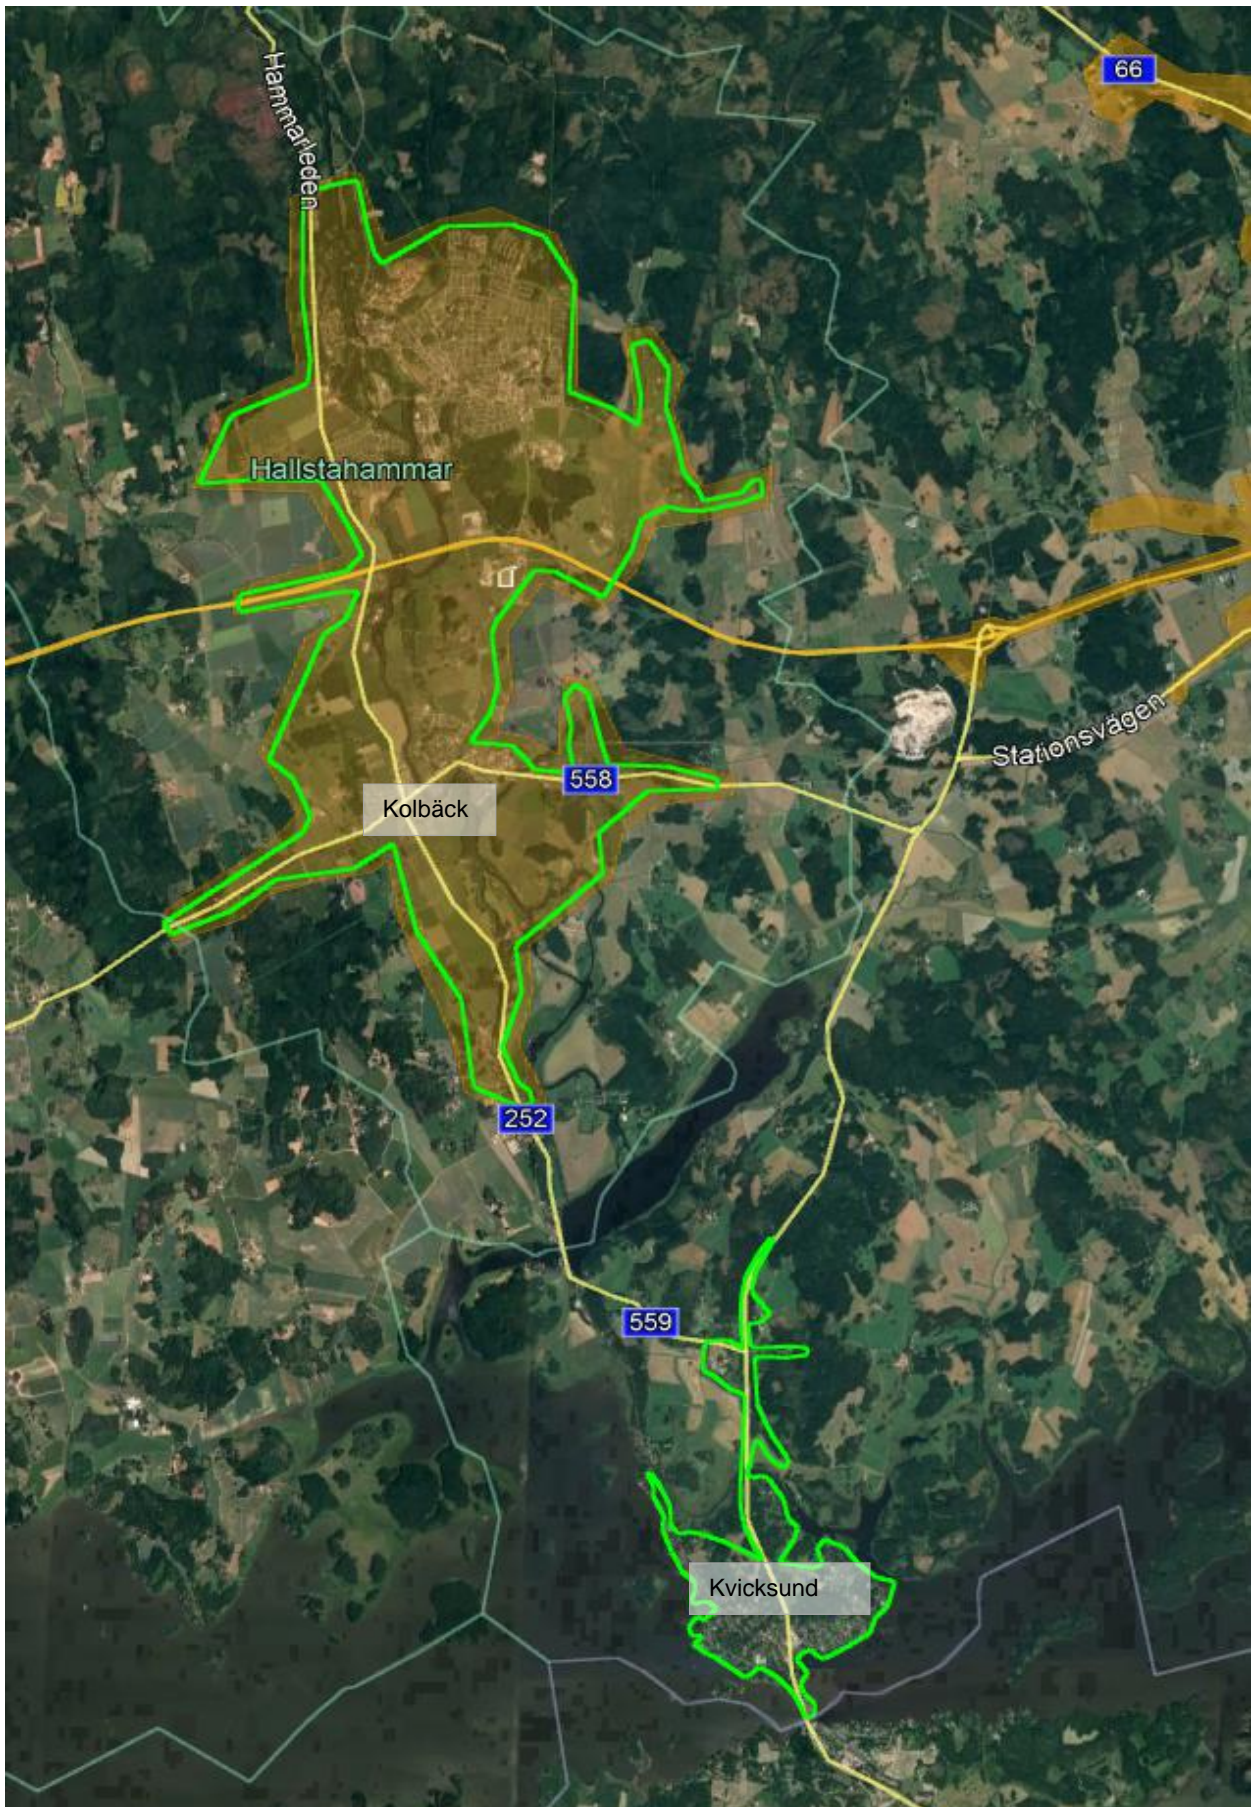

Kartor som illustrerar när första hjälp är på plats.

Grön polygon visar var första hjälp från räddningstjänsten är på plats inom 5 minuter. Den orangefärgade polygonen visar var första styrka är på plats inom 8 minuter. Framkörningstiden avser framme på plats på farbar väg.

Västerås kommun exklusive Kvicksund

Hallstahammars kommun samt Kvicksund

Surahammars kommun